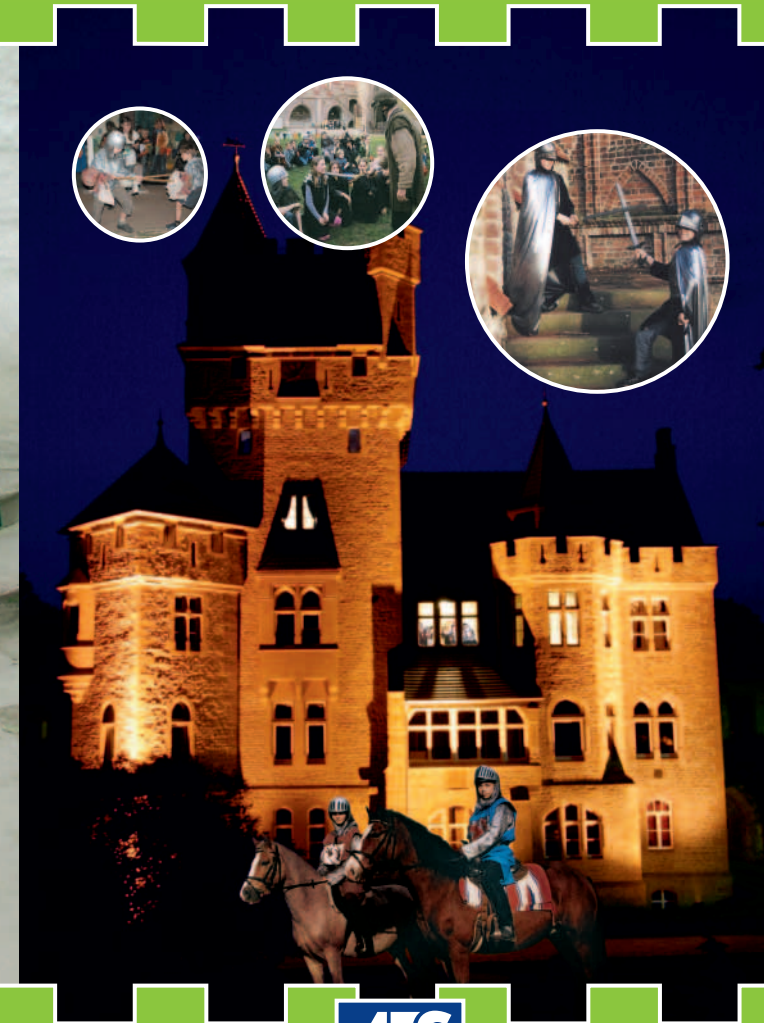

DAS RITTERABENTEUER

Taucht ein in die Welt der Ritter und ihr werdet vieles über die damalige Zeit und das Schloss erfahren. Bewacht die Burg vor Eindringlingen, verteidigt sie und laßt niemanden durch das Schlosstor. Um für alle Aufgaben gerüstet zu sein, entwerft ihr Euer eigenes Rittergewand mit persönlichen Wappen und gestaltet Euer eigenes Schwert. Ihr werdet Euren Mut und Eure Geschicklichkeit am Tage und auch in der Dunkelheit trainieren, den Umgang mit der Lanze, das Bogenschießen, klettern auf dem Tiefseil, so wie einst Robin Hood und sein Gefolge.

SCHLOSS ALTENHAUSEN

Für Kinder von 6 - 16 Jahren

DAS ABENTEUER AUS DER RITTERZEIT...

**Kontaktadresse für
eure Eltern während
des Aufenthalts:**

Schloss Altenhausen
Schlossstr. 16
39343 Altenhausen

So findet Ihr
unser Schloss...